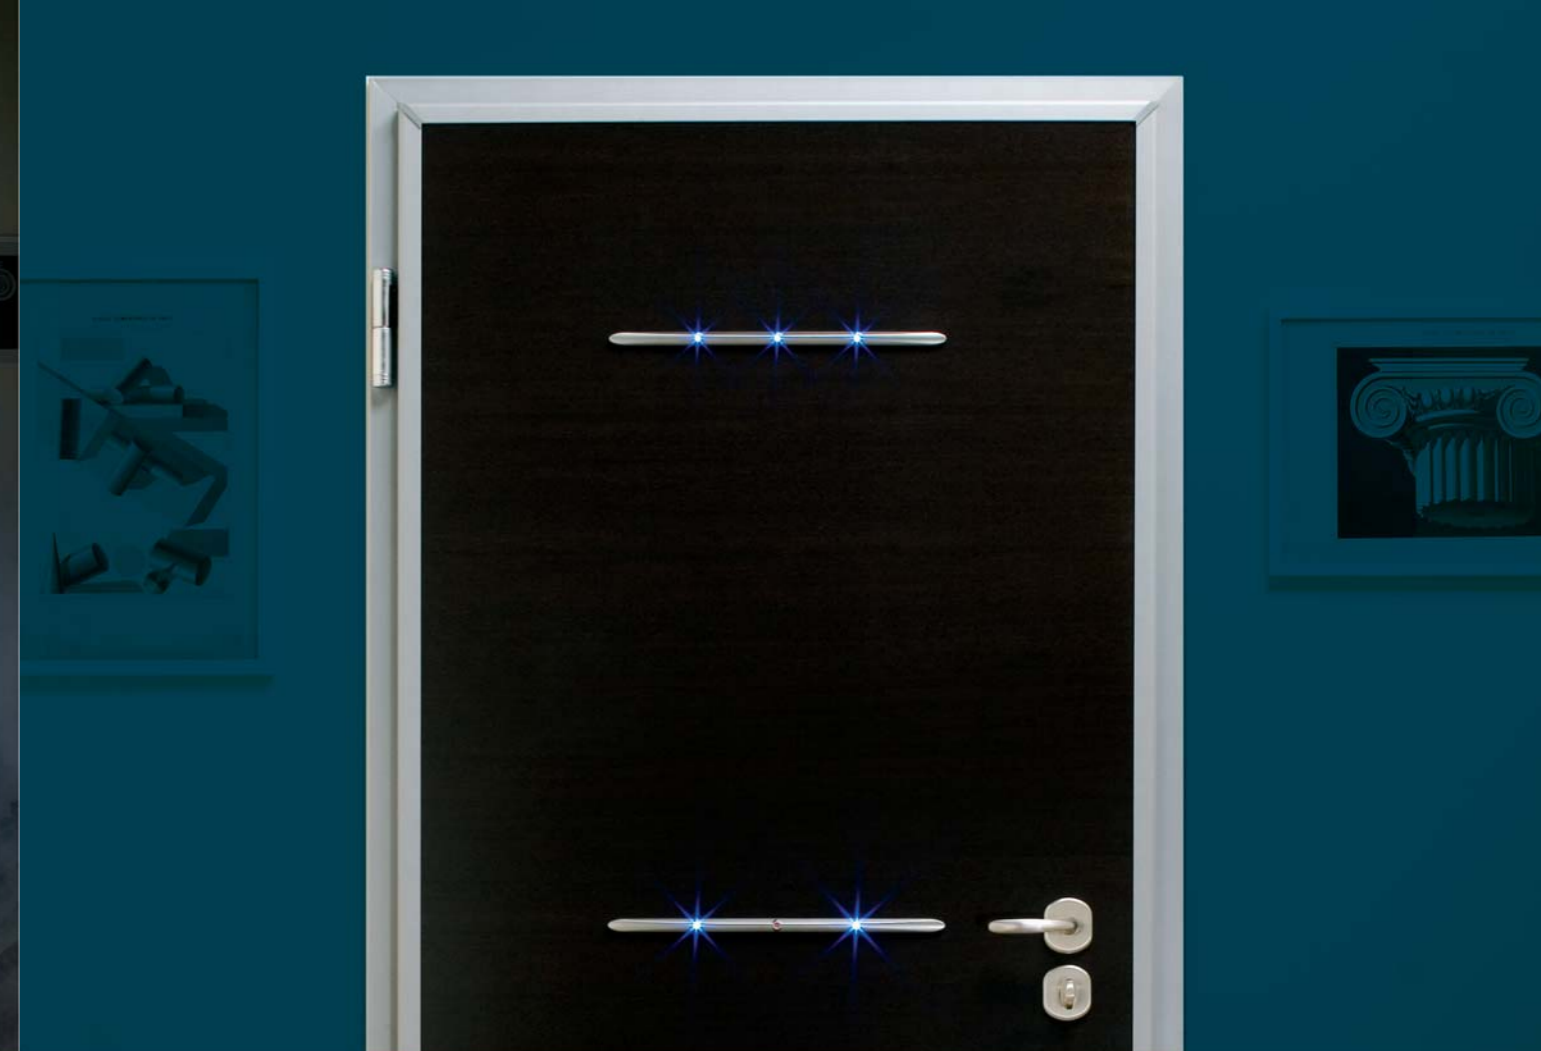

sistema que **redobla la seguridad** garantizada de la puerta acorazada.

Exit es el elegante accesorio Gardesa, que puede aplicarse sobre el lado interno de la puerta acorazada, dotado de **testigos luminosos (LED) con función antipánico** de la luz-guía en caso de blackout, y con función estética de **agradable iluminación de la entrada**.

- Pulsador rojo central de selección. La barra central está dotada de un pulsador (iluminado de color rojo y siempre visible) que regula el encendido de los led, y permite visualizar en secuencia todas las combinaciones posibles, para elegir la preferida.

Los led se apagan sólo cuando se restablece la corriente.

HERMOSA DE NOCHE

Sutiles barras de plástico barnizado en diferentes acabados metalizados, a soporte de led azul a alta luminosidad:

línea esencial y simple por un sistema antipánico que es también un **accesorio estético** de valor para la puerta acorazada.

Exit, **disponible en la versión con 3 y 5 barras**, puede ser empleado para iluminar agradablemente la entrada, en todas las circunstancias. Recibir con elegancia, aumentar la atmósfera de una noche especial, guiar los pasos nocturnos de niños o ancianos: **múltiples utilidades** para un sistema versátil, que deja total libertad de elección. **Los led pueden encenderse en numerosas combinaciones**, visibles en secuencia por medio del pulsador central de selección.