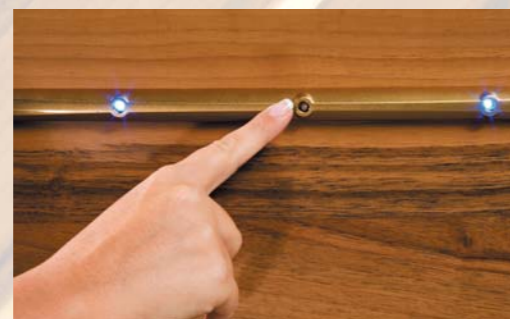

- Pulsador rojo central de selección. La barra central está dotada de un pulsador (iluminado de color rojo y siempre visible) que regula el encendido de los led, y permite visualizar en secuencia todas las combinaciones posibles, para elegir la preferida.

La situación es aún más complicada **cuando el blackout está causado por un incendio: la luz azul a alta visibilidad de los led de Exit perfora la eventual presencia de humo**, facilitando el alcance de la puerta, para consentir **una fuga rápida, en completa seguridad**.

Los led se apagan sólo cuando se restablece la corriente.

HERMOSA DE NOCHE

Sutiles barras de plástico barnizado en diferentes acabados metalizados, a soporte de led azul a alta luminosidad:

línea esencial y simple por un sistema antipánico que es también un **accesorio estético** de valor para la puerta acorazada.

Exit, **disponible en la versión con 3 y 5 barras**, puede ser empleado para iluminar agradablemente la entrada, en todas las circunstancias. Recibir con elegancia, aumentar la atmósfera de una noche especial, guiar los pasos nocturnos de niños o ancianos: **múltiples utilidades** para un sistema versátil, que deja total libertad de elección. **Los led pueden encenderse en numerosas combinaciones**, visibles en secuencia por medio del pulsador central de selección.